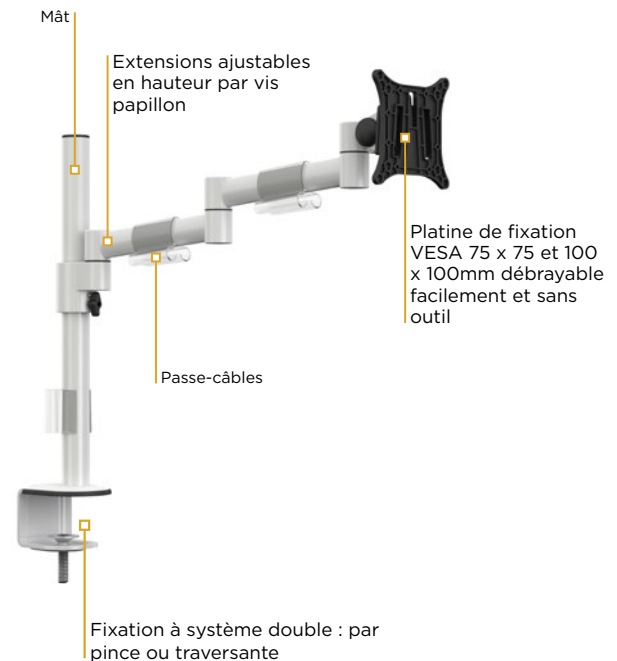

TEC'ARMS : Bras supports-écrans mécaniques fonctionnant sur un principe de rotule multidirectionnelle permettant la rotation et l'inclinaison des écrans. Conjuguant sécurité, mobilité et compétitivité, ces bras peuvent accueillir jusqu'à 4 écrans de 30" positionnables facilement grâce à leur(s) articulation(s).

DYNAMIC'ARMS : Bras en aluminium et acier assistés par vérin à gaz. D'une grande fiabilité et d'une extrême mobilité, ces bras peuvent accueillir de 1 à 4 écrans 32" pesant jusqu'à 10kg chacun. Ajustables en hauteur, en profondeur et horizontalement, ces bras sont extrêmement mobiles et peuvent s'incliner jusqu'à 6 axes différents. Certainement la solution de bras support-écrans la plus ergonomique.

MULTI'SCREENS : Fonctionnant sur le principe d'ensembles modulaires et de portiques équipés de rail, ces support-écrans multiples peuvent accueillir 3 ou 6 écrans de 32" simultanément, tout en assurant la gestion des câbles ainsi qu'une grande stabilité. Une solution idéale pour les pupitres de contrôle, les postes de travail ou les bureaux nécessitant plusieurs écrans.

TEC'ARMS - BRAS MÉCANIQUES POUR 1, 2 OU 4 ÉCRANS

- Fabrication en acier
- Écran ajustable en hauteur jusqu'à 480mm ou 900mm (selon modèle)
- Angle : inclinaison de +85° à -60°, rotation : 360°, Pivot : ±90°
- Platine(s) VESA 75 x 75 et 100 x 100mm débrayable(s) facilement et sans outil (système Quick release)
- Pour écran(s) de 15" à 30"
Charge max./ écran = 8kg
- Fixation par pince pour plateau de 10 à 50mm ou traversante
- Gestion des câbles par passe-câbles
- Extension de 195mm (selon modèle, jusqu'à 2 par platine VESA)
- Finitions : Blanc ou Noir