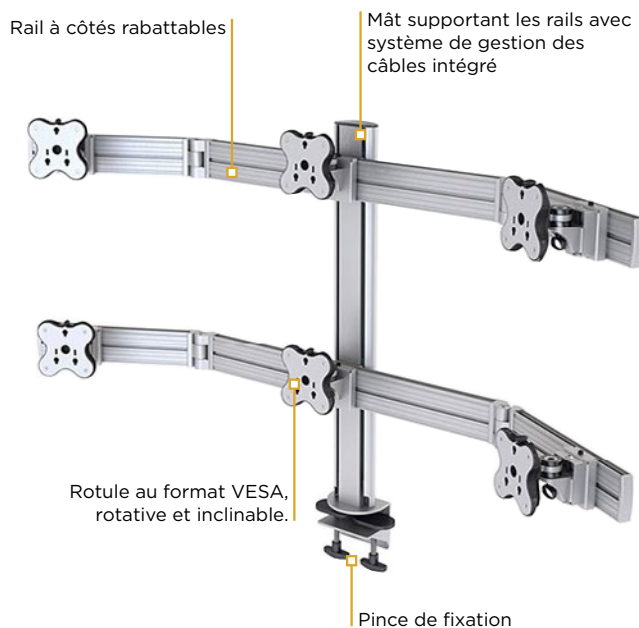

Variante 1

- Bras équipé d'un rail pour 2 fixations VESA ajustables horizontalement, 1 poignée de guidage pour déplacer les écrans facilement. (Selon modèle)

Variante 2

- Pince de fixation double bras (selon modèle)

Extension totale : 590mm

SUE 4917

4 écrans | 4 bras 1 extension sur mât de H 700mm

Extension totale : 390mm

SUE 7211

MULTI'SCREENS - SUPPORTS MULTI-ÉCRANS POUR 3 OU 6 ÉCRANS

MSC4513 et MSC8026

- Fabrication en fonte d'aluminium
- Mât de 450 ou 800mm de haut (selon modèle) équipé d'un système de gestion des câbles.
- Rotation des écrans à 360°, inclinaison de $\pm 30^\circ$
- Platine(s) VESA 75 x 75 et 100 x 100mm débrayable(s) facilement et sans outil (système Quick release)
- Pour écran(s) jusqu'à 24". Charge max/ écran. = 12kg
- Rail(s) accueillant 3 platines, avec côtés rabattables.
- Fixation par pince double. Possibilité de fixation traversante en option.
- Finition aluminium

MSC1213 et MSC1329

- Fabrication en acier et aluminium
- Mât de 450 ou 800mm de haut (selon modèle) équipé d'un système de gestion des câbles.
- Rotation des écrans à 360°, inclinaison de $\pm 15^\circ$
- Platine(s) VESA 75 x 75 et 100 x 100mm
- Pour écran(s) jusqu'à 32". Charge max/ écran. = 8kg
- 1 ou 2 Rail(s) accueillant chacun 3 platines, ajustable(s) en hauteur)
- Embase métallique lestée. Autre système de fixation en option.
- Finition Noir