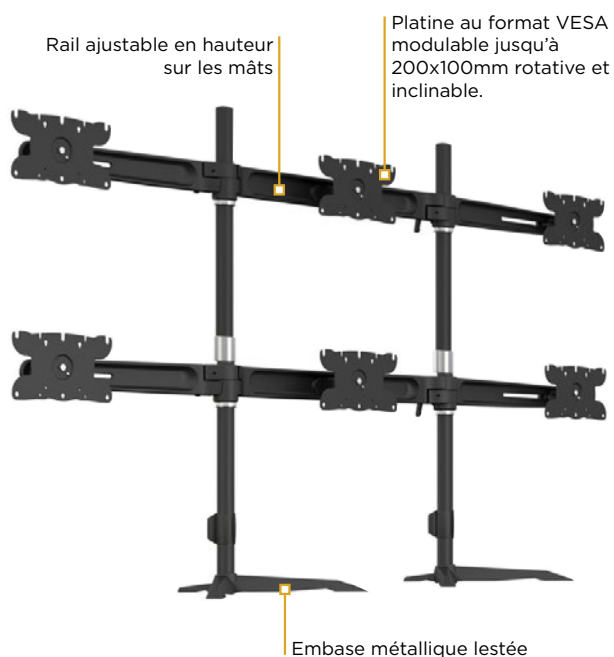

Variante 1

- Bras équipé d'un rail pour 2 fixations VESA ajustables horizontalement, 1 poignée de guidage pour déplacer les écrans facilement. (Selon modèle)

Variante 2

- Pince de fixation double bras (selon modèle)

Extension totale : 590mm

SUE 4917

4 écrans | 4 bras 1 extension sur mât de H 700mm

Extension totale : 390mm

SUE 7211

MULTI'SCREENS - SUPPORTS MULTI-ÉCRANS POUR 3 OU 6 ÉCRANS

MSC4513 et MSC8026

- Fabrication en fonte d'aluminium
- Mât de 450 ou 800mm de haut (selon modèle) équipé d'un système de gestion des câbles.
- Rotation des écrans à 360°, inclinaison de $\pm 30^\circ$
- Platine(s) VESA 75 x 75 et 100 x 100mm débrayable(s) facilement et sans outil (système Quick release)
- Pour écran(s) jusqu'à 24". Charge max/ écran. = 12kg
- Rail(s) accueillant 3 platines, avec côtés rabattables.
- Fixation par pince double. Possibilité de fixation traversante en option.
- Finition aluminium

MSC1213 et MSC1329

- Fabrication en acier et aluminium
- Mât de 450 ou 800mm de haut (selon modèle) équipé d'un système de gestion des câbles.
- Rotation des écrans à 360°, inclinaison de $\pm 15^\circ$
- Platine(s) VESA 75 x 75 et 100 x 100mm
- Pour écran(s) jusqu'à 32". Charge max/ écran. = 8kg
- 1 ou 2 Rail(s) accueillant chacun 3 platines, ajustable(s) en hauteur)
- Embase métallique lestée. Autre système de fixation en option.
- Finition Noir